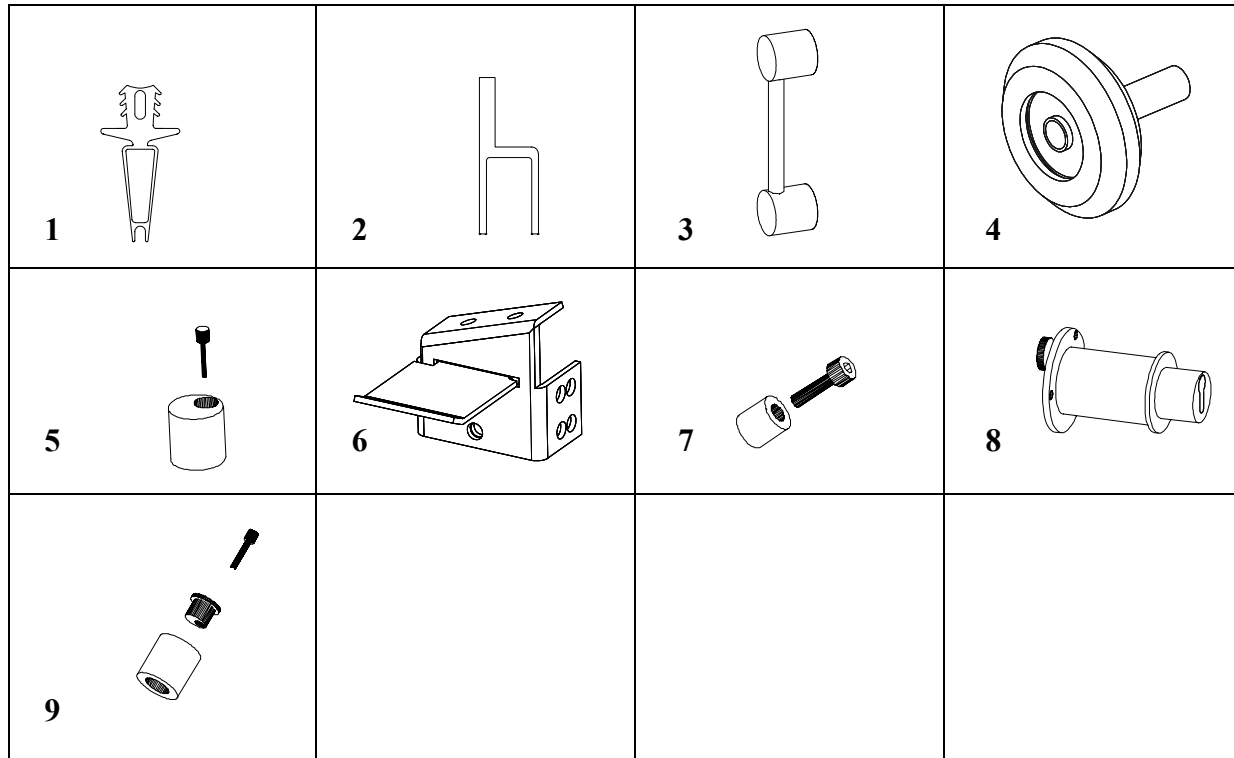

Kühlraumschiebetür Typ 022

Ersatzteilliste

Position	Bezeichnung	Artikelnummer
1.000	Türdichtungsprofil, schwarz	22155
2.000	Schwellendichtung, schwarz	21170
3.000	Griffhalter, Kunststoff schwarz	22184
	CNS Rohr 25 x 405 mm	22188
4.000	Laufrolle	22150
5.000	Bodenführungsrolle, schwarz	930017
	Inbusschraube, M 8 x 30 mm	
6.000	Pufferwinkel CNS	22153
7.000	Aushubsicherung, Nylonweiß	22154
8.000	Bolzenschließung mit Notlöse	22221
9.000	Bodenführungsrolle , schwarz	930016